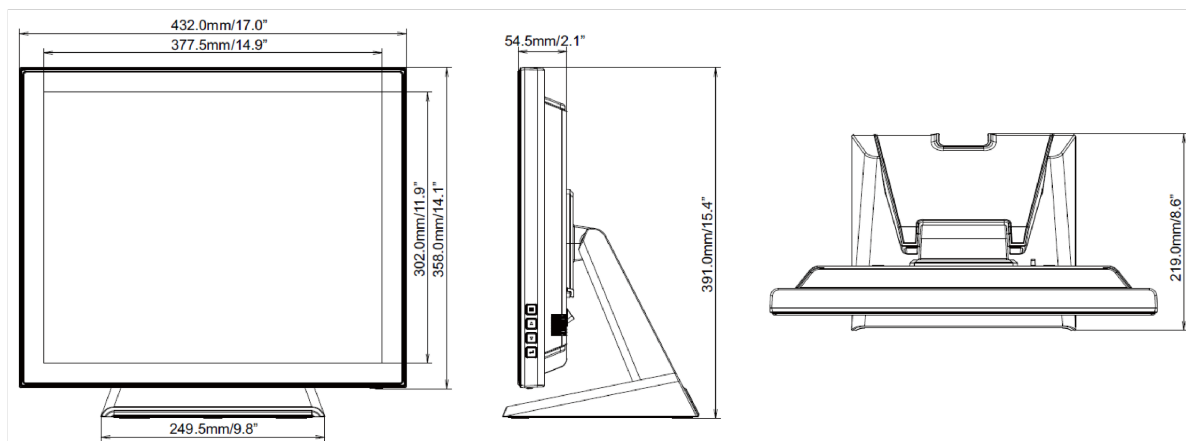

11 EU ENERGY EFFICIENCY LABEL

Producent	iiyama
Model	ProLite T1932MSC-B5X
Klasa efektywności energetycznej	B
Przekątna obszaru widocznego	48cm; 19"; (19" segment)
Zużycie energii w trybie pracy	23W
Roczne zużycie energii	33kWh/rok*
Power in Standby	1W stand by
Power in OFF Mode	1W off mode
Rozdzielczość	1280 x 1024

Zgodnie z rozporządzeniem (EU) 1062/2010.*W oparciu o telewizor pracujący 4 godziny dziennie przez 365 dni w roku. Rzeczywiste zużycie zależy od faktycznego użytkownika.

Wszystkie znaki towarowe zastrzeżone. Pomyłki i wprowadzanie zmian zastrzeżone. Specyfikacje produktów mogą ulec zmianie bez wcześniejszego zawiadomienia. Wszystkie monitory LCD iiyama są zgodne z normą ISO-9241-307:2008 określającą liczbę i rodzaj defektów matrycy.

© IIYAMA CORPORATION. ALL RIGHTS RESERVED