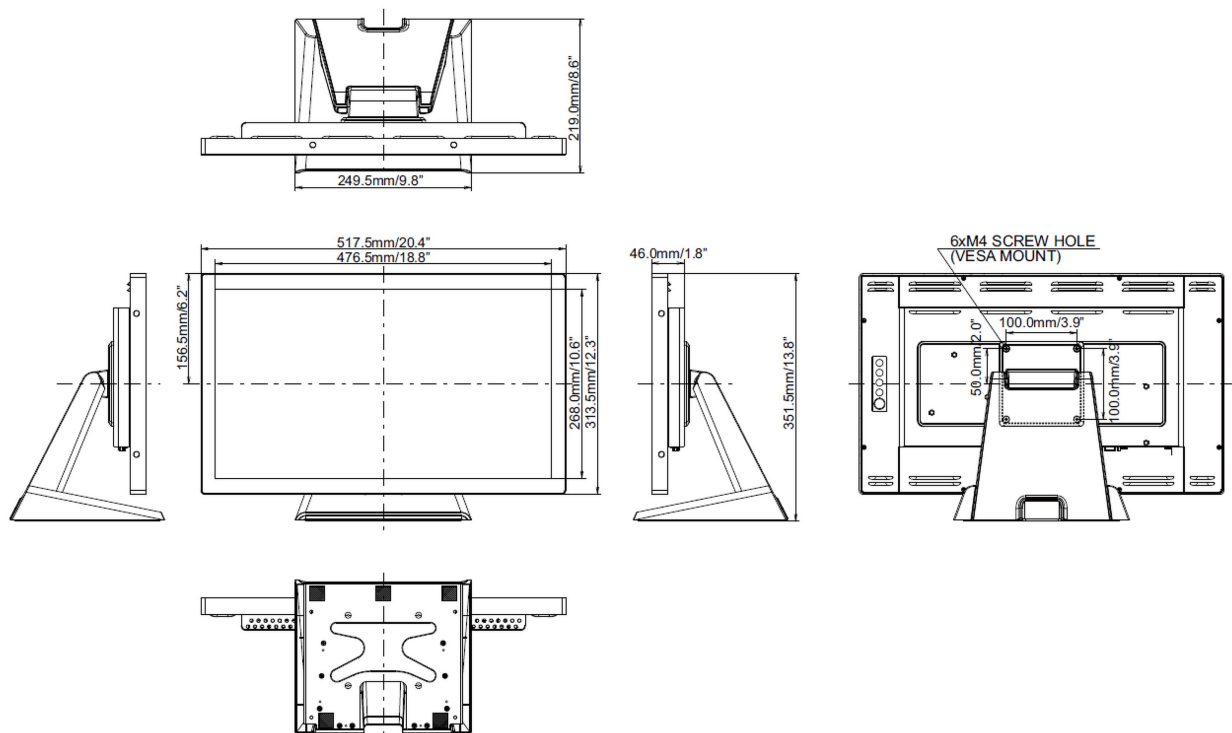

06 MECHANICZNE

Orientacja	pozioma, pionowa, face-up
Kąt pochylenia	90° w górę; 5° w dół
Standard VESA	100 x 100mm
System zarządzania kablami	tak

07 AKCESORIA W ZESTAWIE

Kable	zasilający (1.8m), USB (1.8m), HDMI (1.8m), Audio (1.8m), DP (1.8m)
Instrukcje	skrótowa instrukcja obsługi, instrukcja bezpieczeństwa
Pozostałe	zasilacz, Touch Panel Driver Disk (CD-ROM)
Ośłona na kable	tak

10 WYMIARY / WAGA

Wymiary produktu szer. x wys. x gł.	517.5 x 351.5 x 219mm
Waga (bez pudła)	4.4kg
Kod EAN	4948570116874

11 EU ENERGY EFFICIENCY LABEL

Producent	iiyama
Model	ProLite T2234MSC-B6X
Klasa efektywności energetycznej	B
Przekątna obszaru widocznego	55cm; 21.5"; (22" segment)
Zużycie energii w trybie pracy	21W
Roczne zużycie energii	31kWh/rok*
Power in Standby	0.89W stand by
Power in OFF Mode	0.32W off mode
Rozdzielczość	1920 x 1080