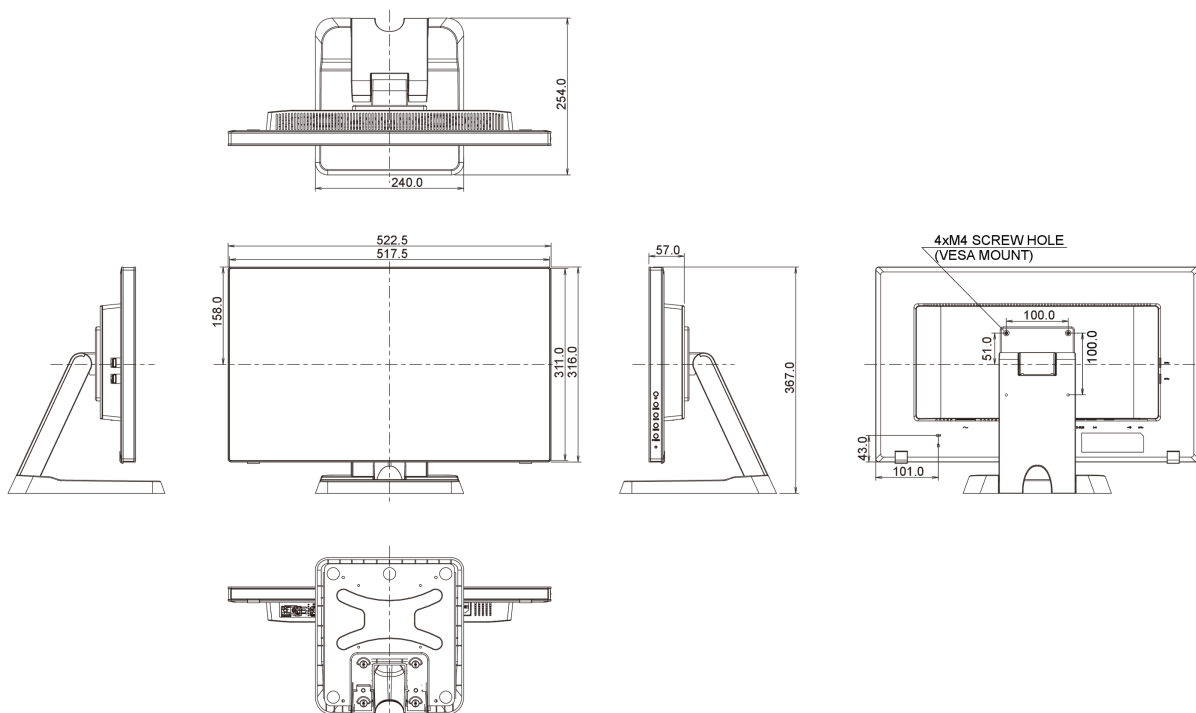

10 WYMIARY / WAGA

Wymiary produktu szer. x wys. x gł.	522.5 x 367 x 254mm
Waga (bez pudła)	5.8kg
Kod EAN	4948570114979

11 EU ENERGY EFFICIENCY LABEL

Producent	iiyama
Model	ProLite T2236MSC-B2AG
Klasa efektywności energetycznej	B
Przekątna obszaru widocznego	55cm; 21.5"; (22" segment)
Zużycie energii w trybie pracy	24W
Roczne zużycie energii	35kWh/rok*
Power in Standby	0.39W stand by
Power in OFF Mode	0.32W off mode
Rozdzielczość	1920 x 1080