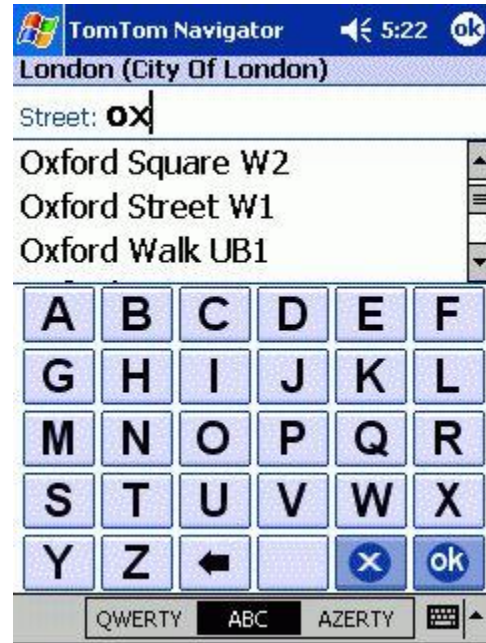

Przykładowe ekrany:

**P.U.H. HANT ul. Brzoskwiñowa 30, 62-095 Murowana Goślina k/Poznania
tel. (061) 811 80 59 fax (061) 811 80 55
Oddział Poznań, ul. 28 Czerwca 1956 nr 209/210 61-485 Poznań,
tel/fax (061) 833 90 21**