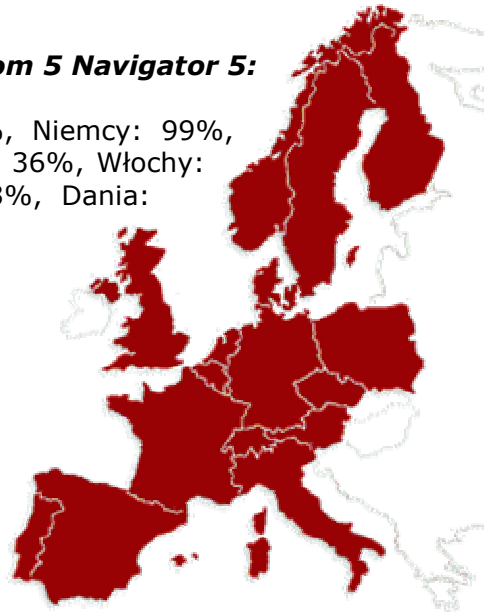

Kolorowa grafika 3D Menu TomTom Navigator 5 posiada Polską wersję językową. Program ma możliwość wyświetlania mapy w trybie trójwymiarowym (tzw. 3D) ułatwiającym orientację szczególnie na wielopoziomowych skrzyżowaniach. Do dyspozycji jest też zwykły tryb wyświetlania mapy (2D).

Pozwala automatycznie wyznaczać trasę. W programie można również wskazać punkty przelotowe przez które chcemy przejechać oraz miejsca w których po drodze pragniemy się zatrzymać. Oczywiście TomTom Navigator 5 posiada należąca kanonu funkcji nawigacyjnych możliwość określania kryteriów wyznaczania trasy: "najszybsza trasa, najkrótsza trasa, trasa piesza itp.

Procent pokrycia sieci drogowej na mapach TomTom 5 Navigator 5:

Benelux: 99%, Francja: 99%, Wielka Brytania: 99%, Niemcy: 99%, Austria: 99%, Szwajcaria: 99%, Polska: 18%, Czechy: 36%, Włochy: 97%, Hiszpania: 86%, Andora: 99%, Portugalia: 43%, Dania: 99%, Norwegia: 99%, Szwecja: 99%, Finlandia: 99%.